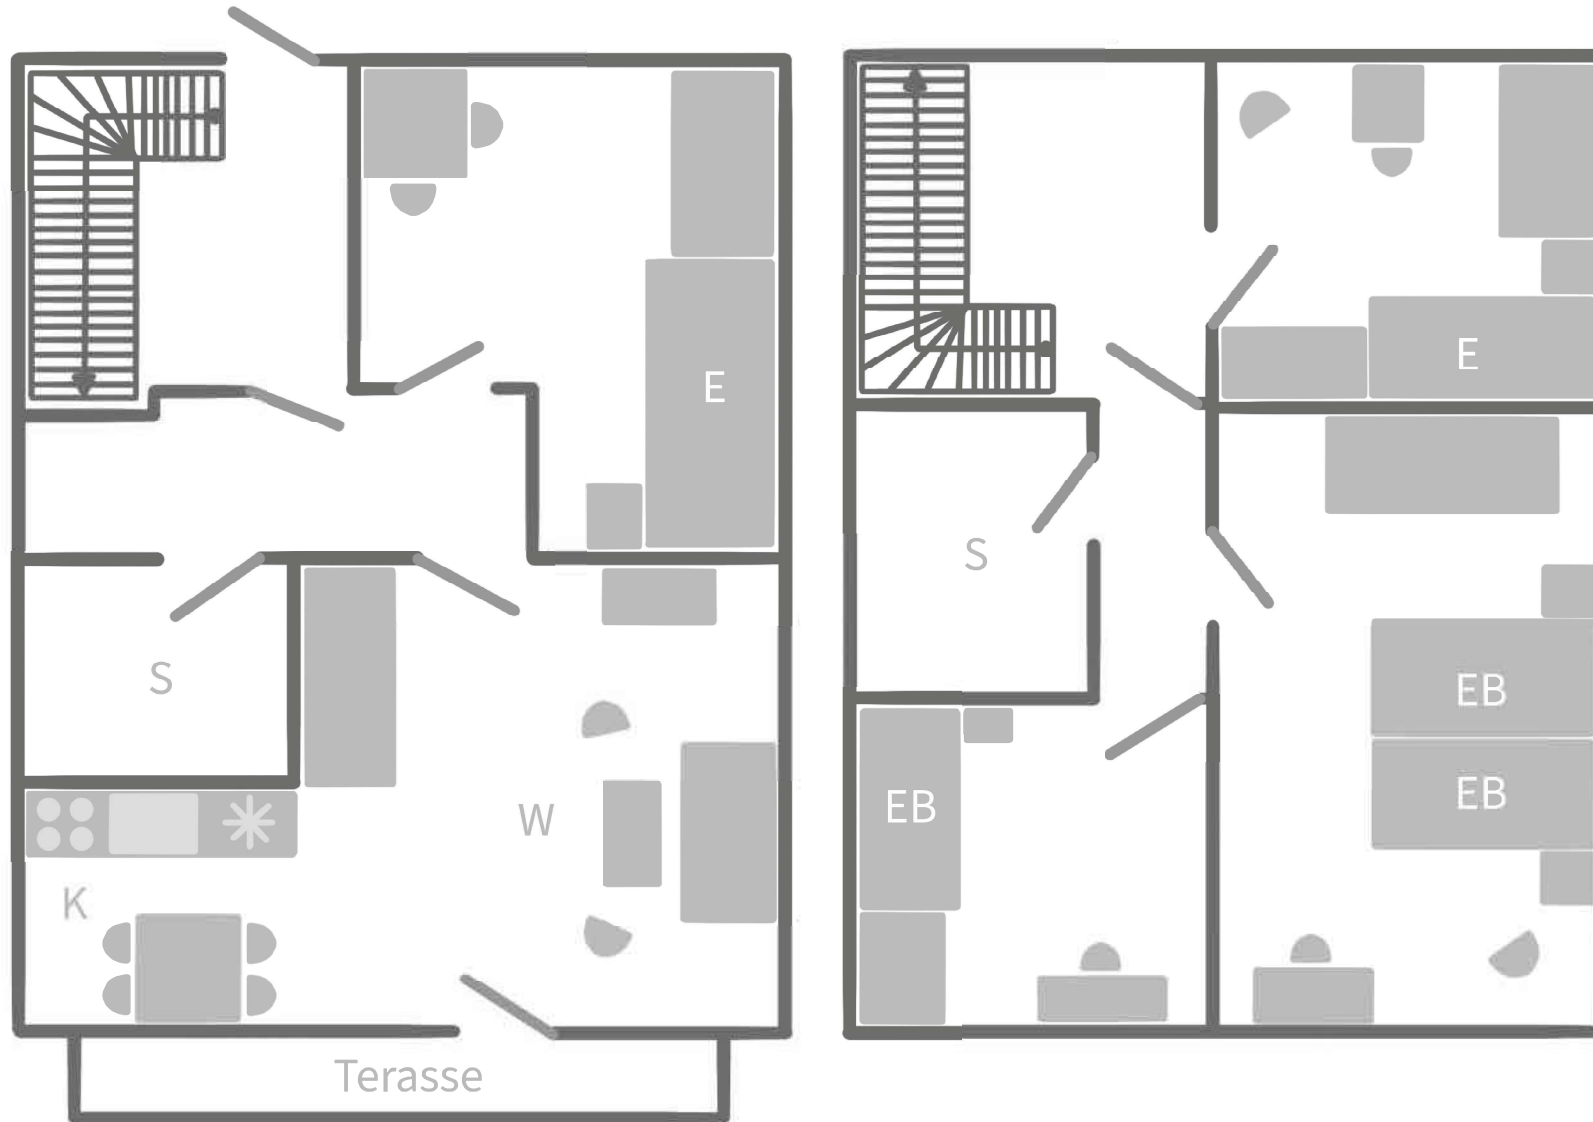

# martas - Gästehäuser

## Grundriss Ferienhaus 1-14 für 7-10 Personen

S= Sanitärzeile | K= Einbauküche | E= Etagenbett | EB= Einzelbett | W= Wohnbereich ( mit Zustellbett und Schlafcouch)