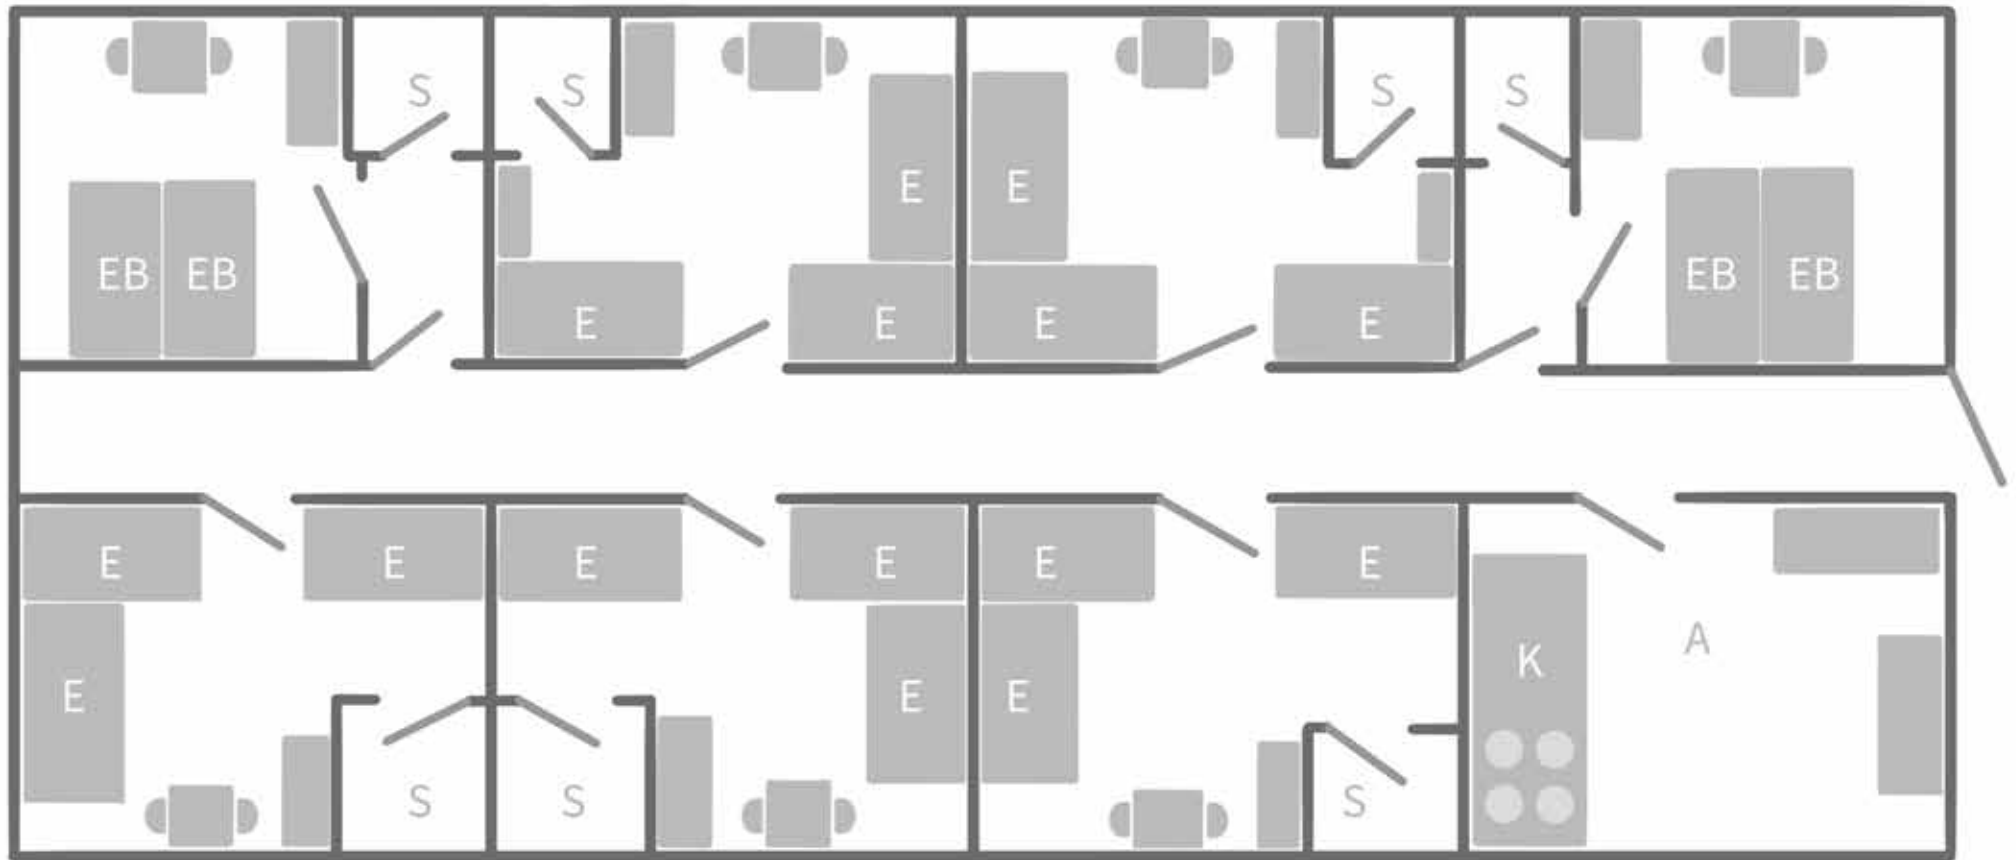

martas - Gästehäuser

Grundriss Gruppenunterkunft Uckermark für 34-38 Personen

S= Sanitärzeile | K= Einbauküche | E= Etagenbett | EB= Einzelbett | A= Aufenthaltsraum (mit 4 Zustellbetten)