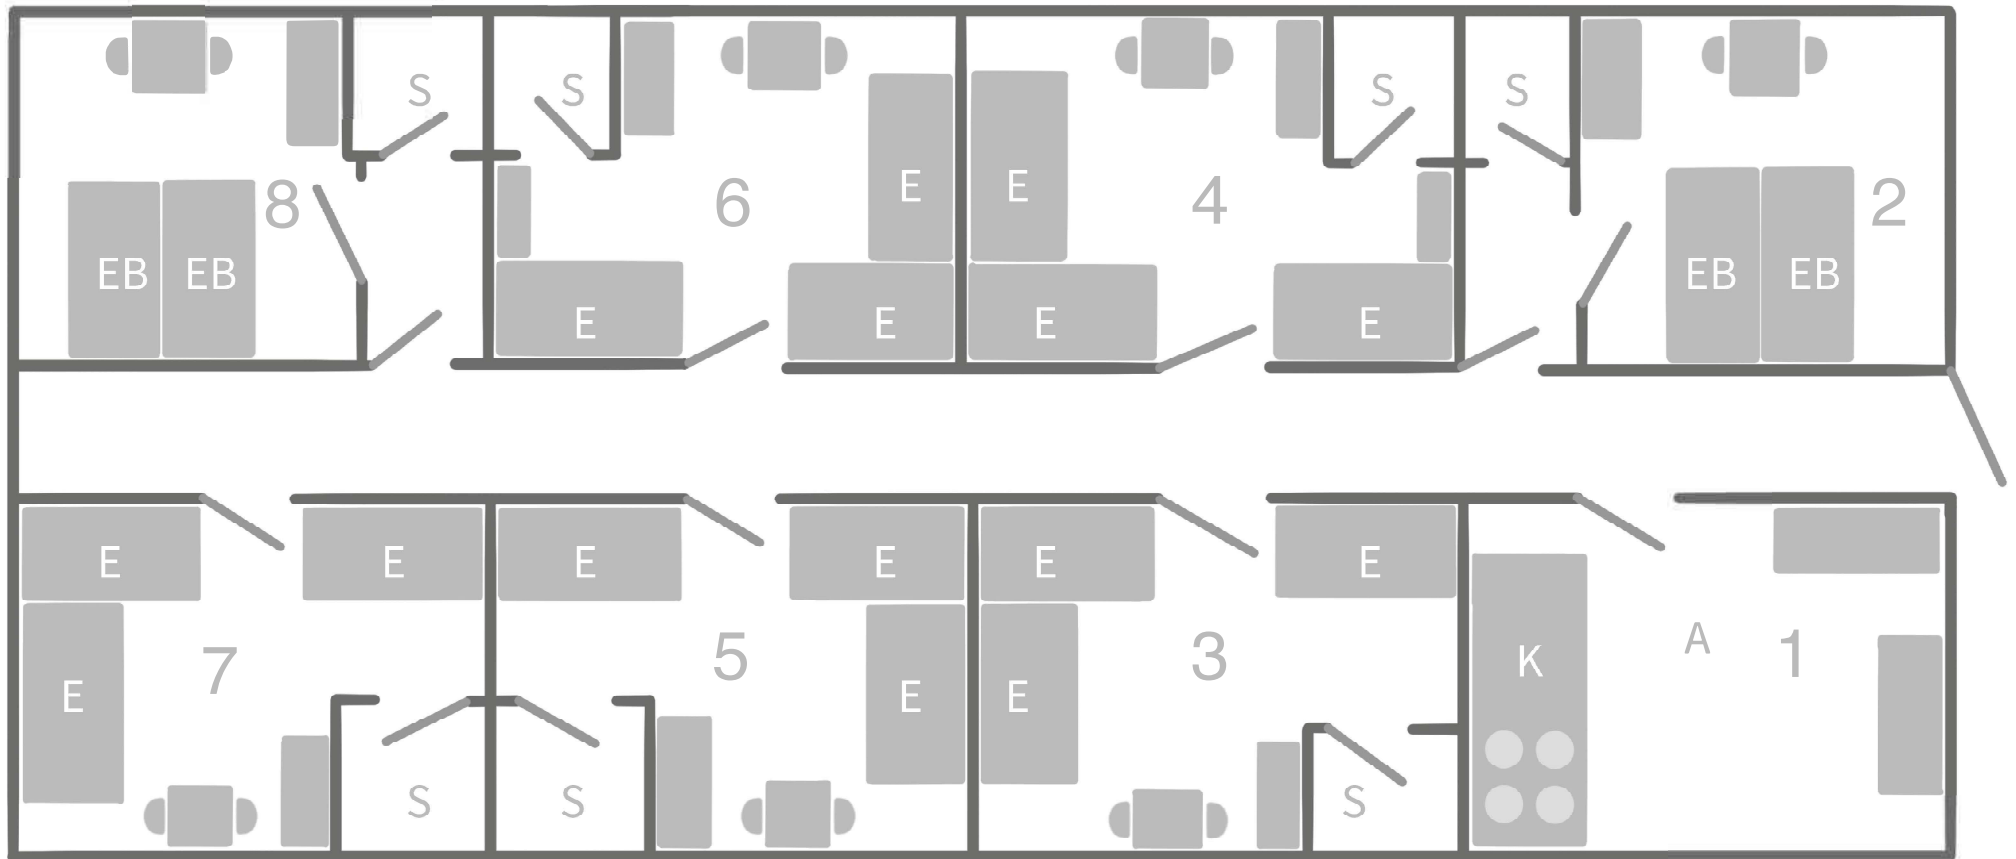

# martas - Gästehäuser

## Grundriss Gruppenunterkunft Uckermark für 34-38 Personen

S= Sanitärzeile | K= Einbauküche | E= Etagenbett | EB= Einzelbett | A= Aufenthaltsraum (mit 4 Zustellbetten)