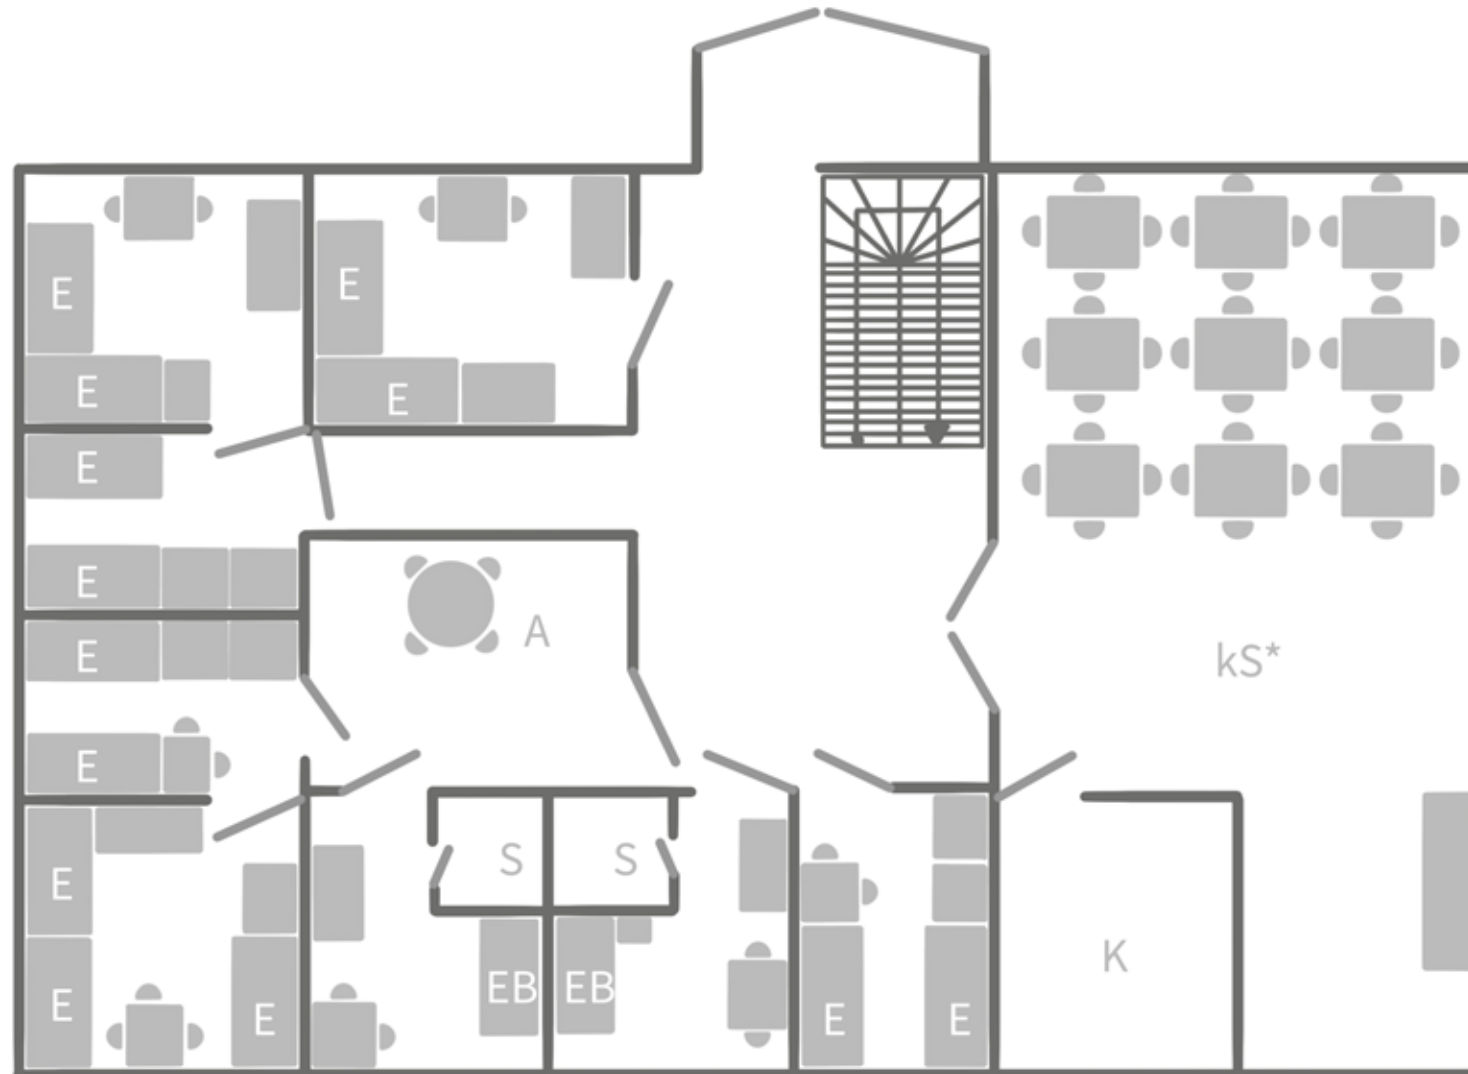

# martas - Gästehäuser

Grundriss Gruppenunterkunft Brandenburg für 28 Personen  
und kleiner Saal für 30-50 Personen

\*Der kleine Saal wird separat vermietet als Gruppenraum

S= Sanitärzeile | K= Einbauküche | E= Etagenbett | EB= Einzelbett | kS= kleiner Saal | A= Aufenthaltsraum