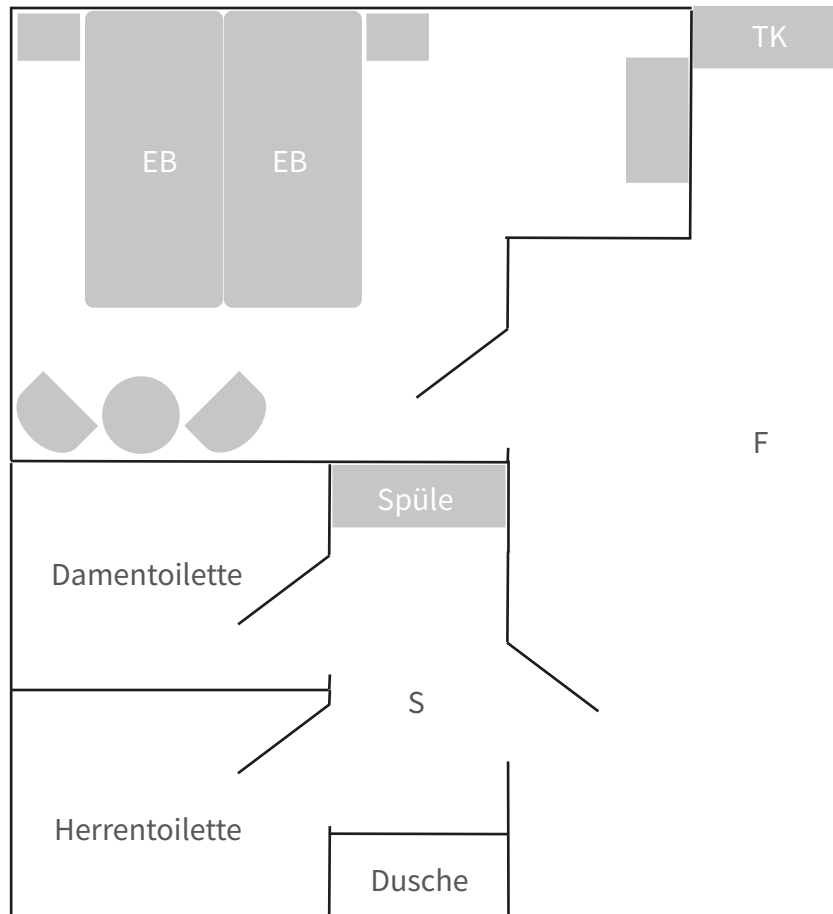

martas Gästehäuser

Grundriss Doppelzimmer für 2 Personen

EB = Einzelbett | TK = Teeküche | S = Sanitärbereich | F = Flur mit Treppenhaus